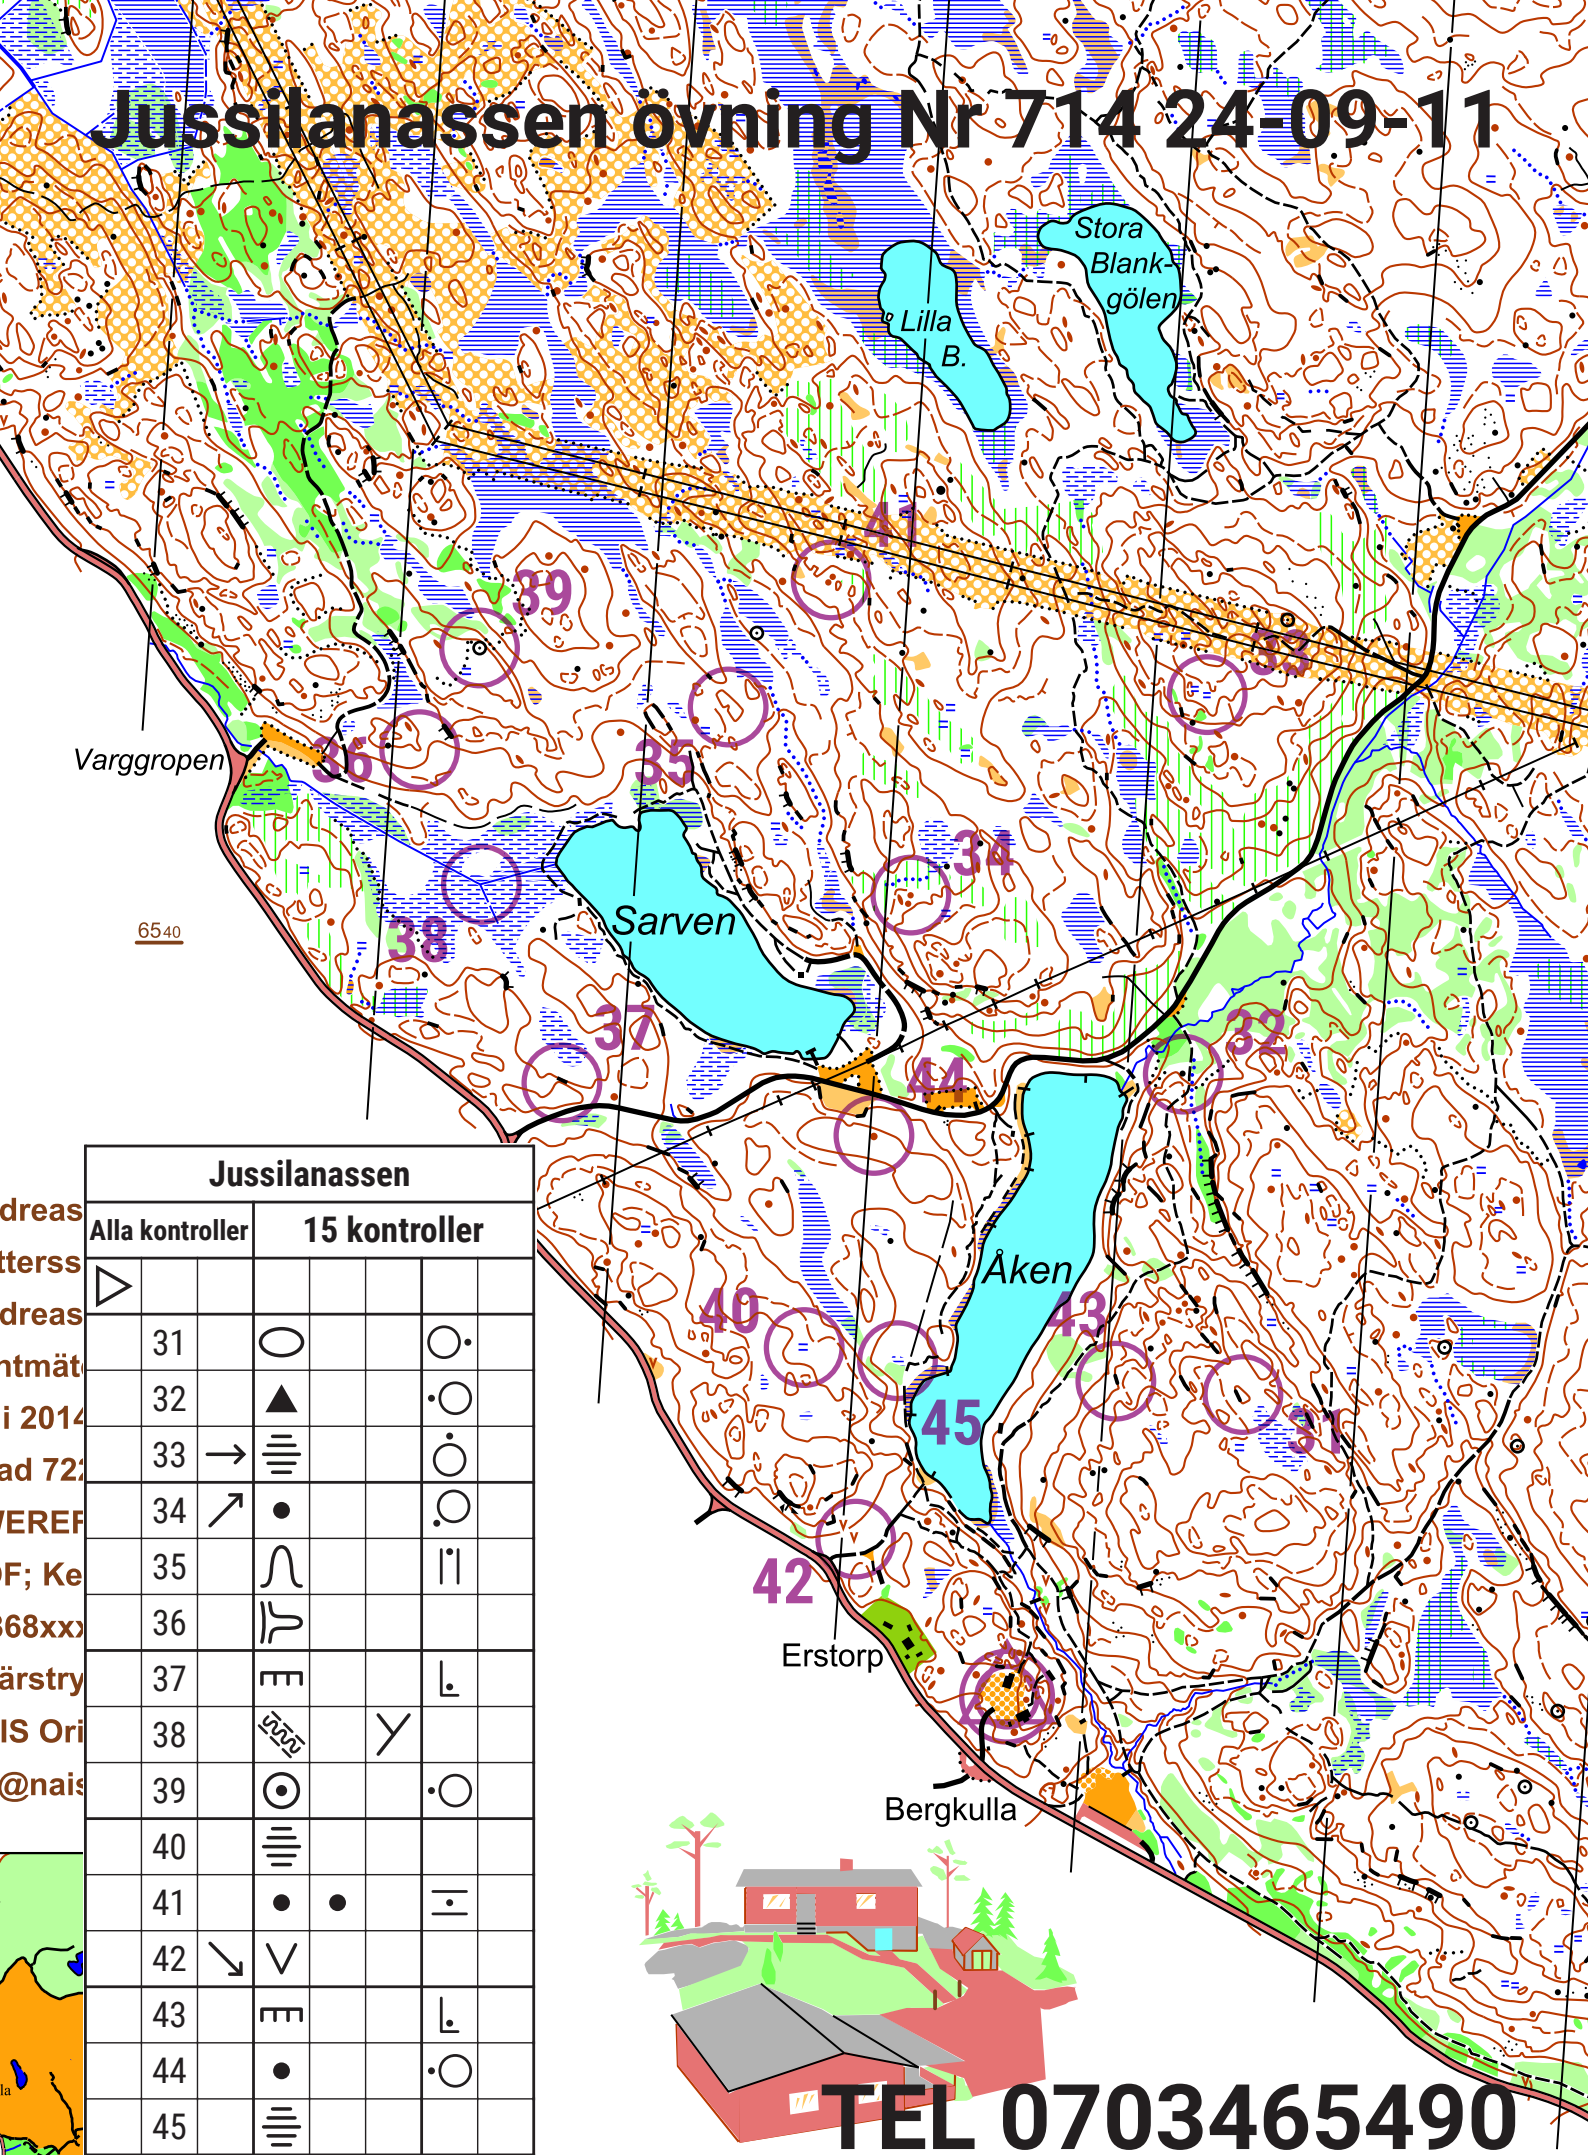

Jussilanassen övning Nr 714 24-09-11

Jussilanassen					
Alla kontroller		15 kontroller			
▷					
31	○			○	
32	▲			○	
33	→	≡		○	
34	↗	●		○	
35	∩				
36	∩				
37	E			└	
38	≡	Y			
39	⊙			○	
40	≡				
41	●	●			
42	↘	∨			
43	E			└	
44	●			○	
45	≡				
⊙				⊙	